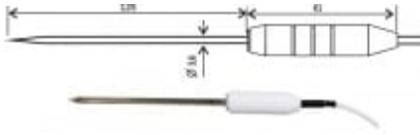

## 2061-250 / 0 2 m Sonde de température

code: SN148

(fr)