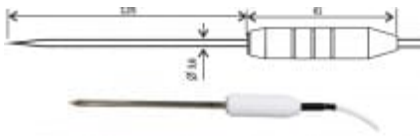

## 2061-250 / 0 5 m Sonde de température

code: SN151

(fr)