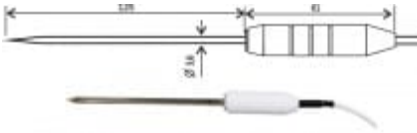

Sonde de température 2061-250/E, connecteur ELKA, câble 5 mètres

code: SN151E

Données techniques