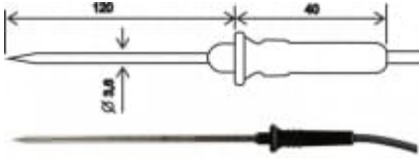

2301-220 / E, sonde de température, câble 1 m

code: SN168E

Sonde de température avec capteur Pt1000.
(fr)

Sonde à pointe à main - -30 à + 220 ° C avec câble de 1 mètre, avec connecteur ELKA. La sonde n'est pas résistante à l'humidité.

Réponse temporelle $t_{63} < 10$ s, $t_{95} < 30$ s, mesurée dans un fluide.

Données techniques