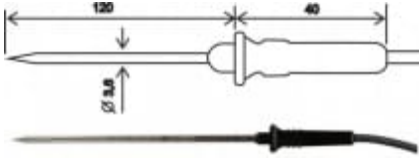

Sonde de température 2304-220/E, connecteur ELKA, câble 1 mètre

code: SN168E

Sonde de température avec capteur Pt1000.

Sonde à pointe tenue à la main de -30 à +220°C avec câble de 1 mètre, avec connecteur ELKA. La sonde n'est pas résistante à l'humidité.

Temps de réponse $t_{63} < 10s$, $t_{95} < 30s$, mesuré dans un fluide.

Données techniques