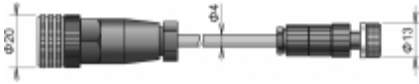

## Câble d'extension pour sonde CO<sub>2</sub>, connecteur circulaire M12/M8, câble 1 mètre

code: UWP001

Câble d'extension pour sonde CO<sub>2</sub> avec connecteur M12/M8. Pour la connexion au Datalogger U2422.