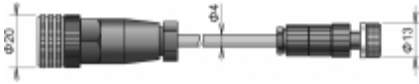

## Câble d'extension pour sonde CO<sub>2</sub>, connecteur M12/M8, câble 2 mètres

code: UWP001-2

Câble d'extension pour sonde CO<sub>2</sub> avec connecteur M12/M8. Pour la connexion au Datalogger U2422.