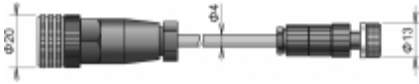

## Câble d'extension pour sonde CO<sub>2</sub>, connecteur M12/M8, câble 4 mètres

code: UWP001-4

Câble d'extension pour sonde CO<sub>2</sub> avec connecteur M12/M8. Pour la connexion au Datalogger U2422.